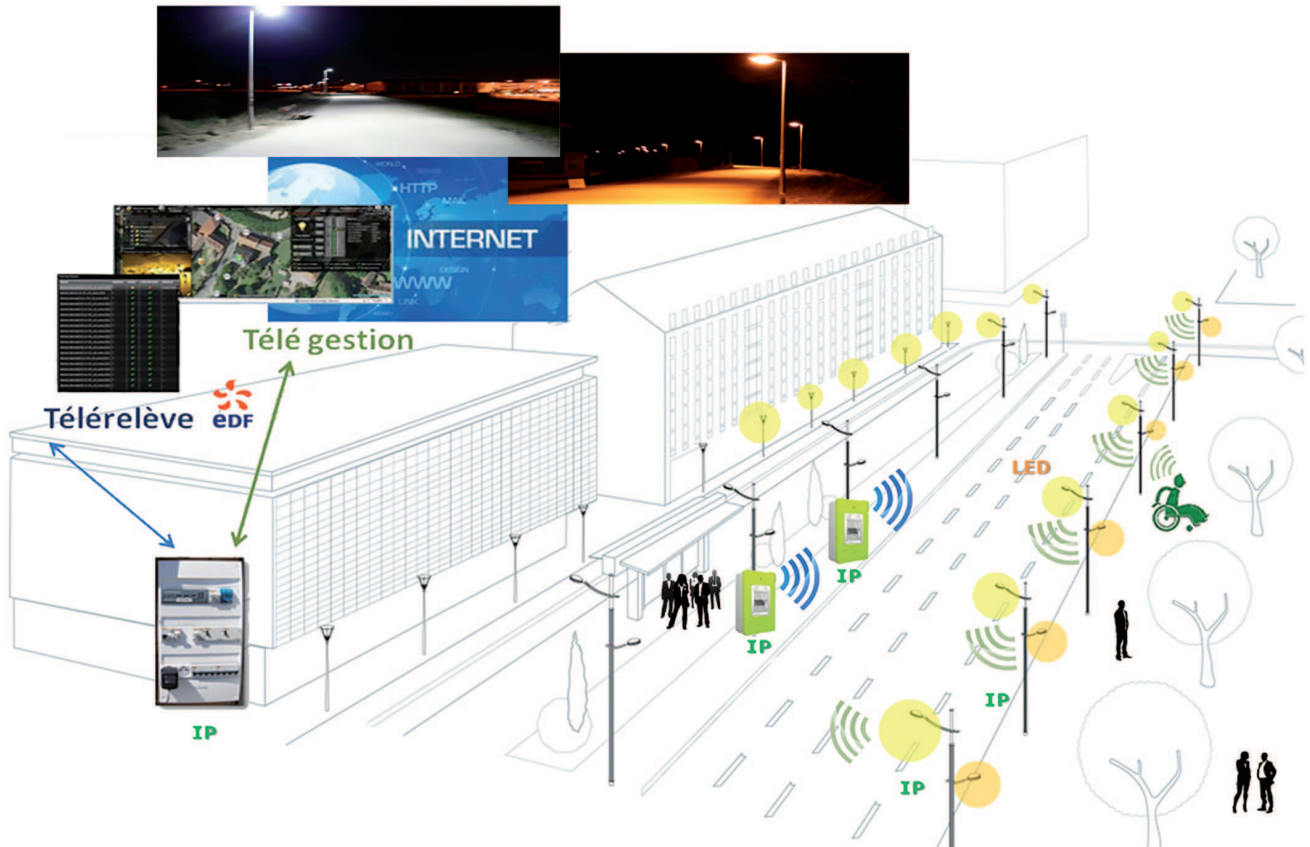

إدارة الإنارة العامة باستخدام ثنائيات الباعثة للضوء

خدماتنا المتعلقة بالإنارة تمكن من إحداث بيانات عداد الماء، الكهرباء و الغاز و العديد من التطبيقات الأخرى

- بيانات المعلومات عن بعد عبر الاتصالات اللاسلكية
- التحكم عن بعد عبر الاتصالات اللاسلكية
- تغيير قوة الإضاءة بفضل نظام الاستشعار الحركة
- أعمدة الإنارة مستقلة

مصابيح الإنارة ملائمة

- بساطة الاستخدام
- خطوة للمستقبل
- تكنولوجيا حديثة للإنارة = توفير للطاقة. فلنذهب أبعد :
- التحكم بكل نقطة ضوئية بمرونة كبيرة
- ضمان وجود قدر كاف من الضوء حسب الطلب

ENEKIOLED^{Int} باستعمال